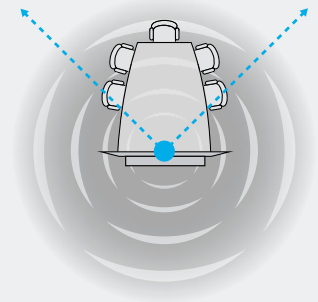

Wiederaufladbarer Akku

Schluss mit Kabelgewirr: Eine Akkuladung reicht für Videokonferenzen/Bildschirmspiegelungen von bis zu 3 Stunden und die Nutzung der Freisprecheinrichtung von bis zu 15 Stunden (aufladbar über USB-Verbindung oder Netzteil.)

Die häufigsten Konferenz-Standorte

Von: Wainhouse Research, Anywhere Workplace, 2015

Connect Raum-Einrichtung

Bis zu 6 Personen

Connect – Produkteigenschaften

Diagonales 90°-Blickfeld

Mit digitaler Schwenk- und Neige-Funktion sowie mechanischer Neige-Funktion