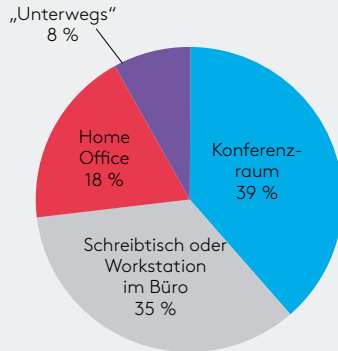

Die häufigsten Konferenz-Standorte

Von: Wainhouse Research, Anywhere Workplace, 2015

Connect Raum-Einrichtung

Bis zu 6 Personen

Connect – Produkteigenschaften

Diagonales 90°-Blickfeld

Mit digitaler Schwenk- und Neige-Funktion sowie mechanischer Neige-Funktion