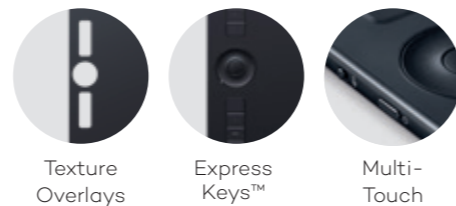

*bei Produktregistrierung

Wacom Intuos – mit bis zu drei kostenfreien Softwaredownloads nach Produktregistrierung

<p>Wacom Intuos Größe S schwarz</p> 			<p>Wählen Sie einen von zwei Softwaredownloads: Corel® Painter® Essentials™ 7 Corel® AfterShot™ 3</p>
<p>Wacom Intuos Größe S schwarz oder pistaziengrün mit Bluetooth</p>   			<p>Wählen Sie zwei von drei Softwaredownloads: Corel® Painter® Essentials™ 7 Corel® AfterShot™ 3 Celsys Clip Studio Paint Pro</p>
<p>Wacom Intuos Größe M schwarz oder pistaziengrün mit Bluetooth</p>   			<p>Inklusive drei Softwaredownloads: Corel® Painter® Essentials™ 7 Corel® AfterShot™ 3 Celsys Clip Studio Paint Pro</p>

Frei programmierbare Express Keys™ und der Touch Ring bieten Ihnen schnelle und einfache Shortcuts für die tägliche Arbeit. Dank der Multi-Touch-Gesten ist die Navigation so einfach wie auf ihrem Smartphone. Das Wacom Intuos Pro ist in drei Größen S, M und L sowie zusätzlich als Paper Edition erhältlich.