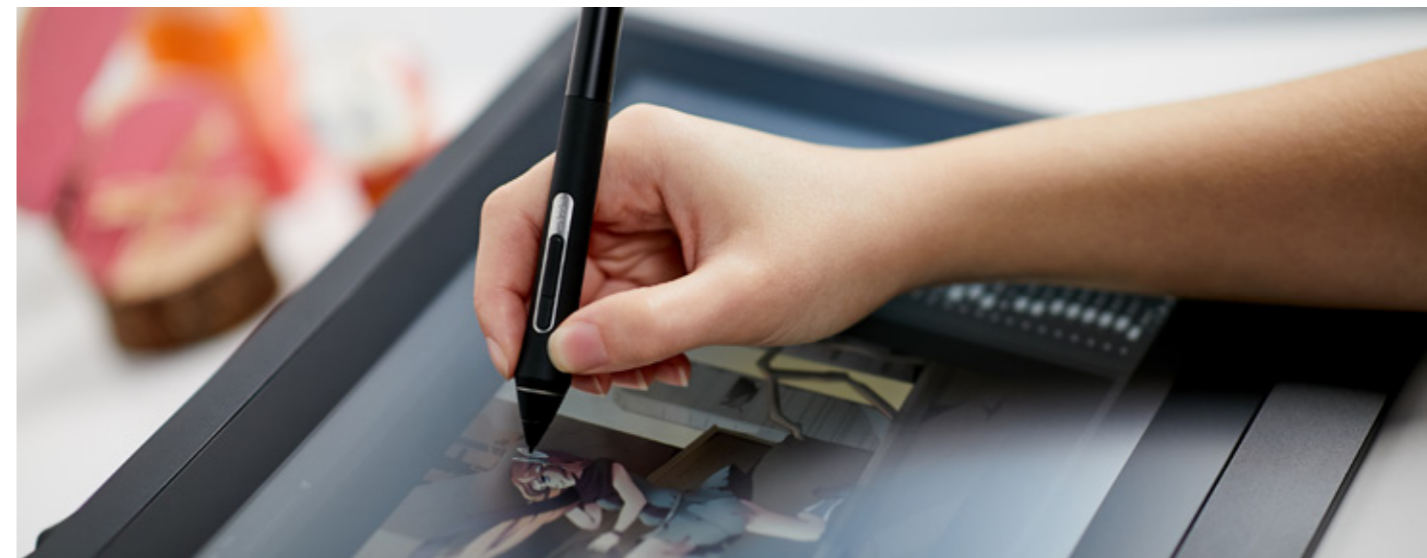

Display Accessories

Tablet Accessories